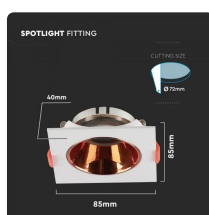

# SKU 6655 VT-932

Portafaretto LED da Incasso Quadrato GU10  
Corpo Bianco Riflettore Oro Rosa

Forma  
**Quadrato**

## Specifiche tecniche

Forma	Quadrato	Grado di Protezione	IP20
Materiale	PC	Attacco	GU10
Colore	Bianco + Oro Rosa	Dimensione	85x85x40mm
Installazione	Incasso	Sezione di Incasso	72mm