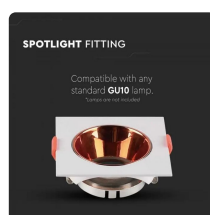

# SKU 6655 VT-932

Portafaretto LED da Incasso Quadrato GU10  
Corpo Bianco Riflettore Oro Rosa

Forma  
**Quadrato**

## Specifiche tecniche

Forma	Quadrato	Grado di Protezione	IP20
Materiale	PC	Attacco	GU10
Colore	Bianco + Oro Rosa	Dimensione	85x85x40mm
Installazione	Incasso	Sezione di Incasso	72mm